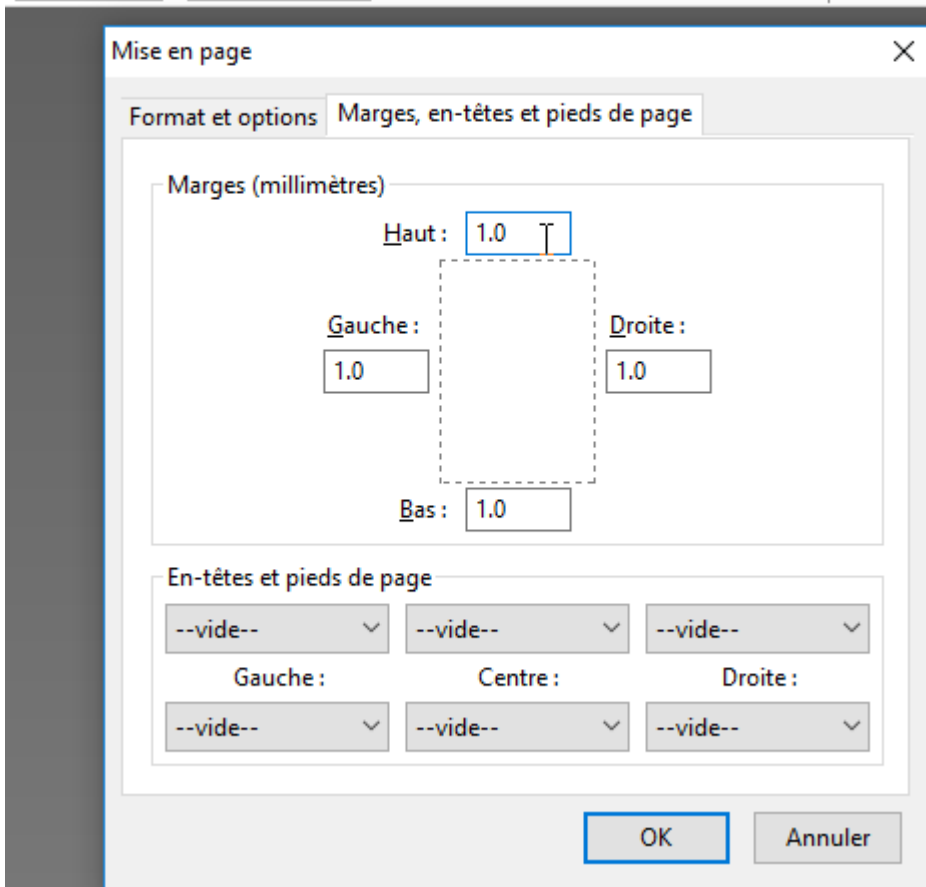

Paramétrage de l'impression sur Mozilla Firefox

1.

2.

6.

Paramétrage de Google chrome

1.

← → ↻ caisse.mayexperinfo.com ☆ ☰

Imprimer

Total : 1 feuille de papier

Imprimer Annuler

Destination  EPSON TM-T20II Receipt
[Modifier...](#)

Pages Tous
 par exemple : 1-5, 8, 11-13

Mise en page **Portrait** ▼

Taille du papier **Roll Paper 80 x 297 mm** ▼