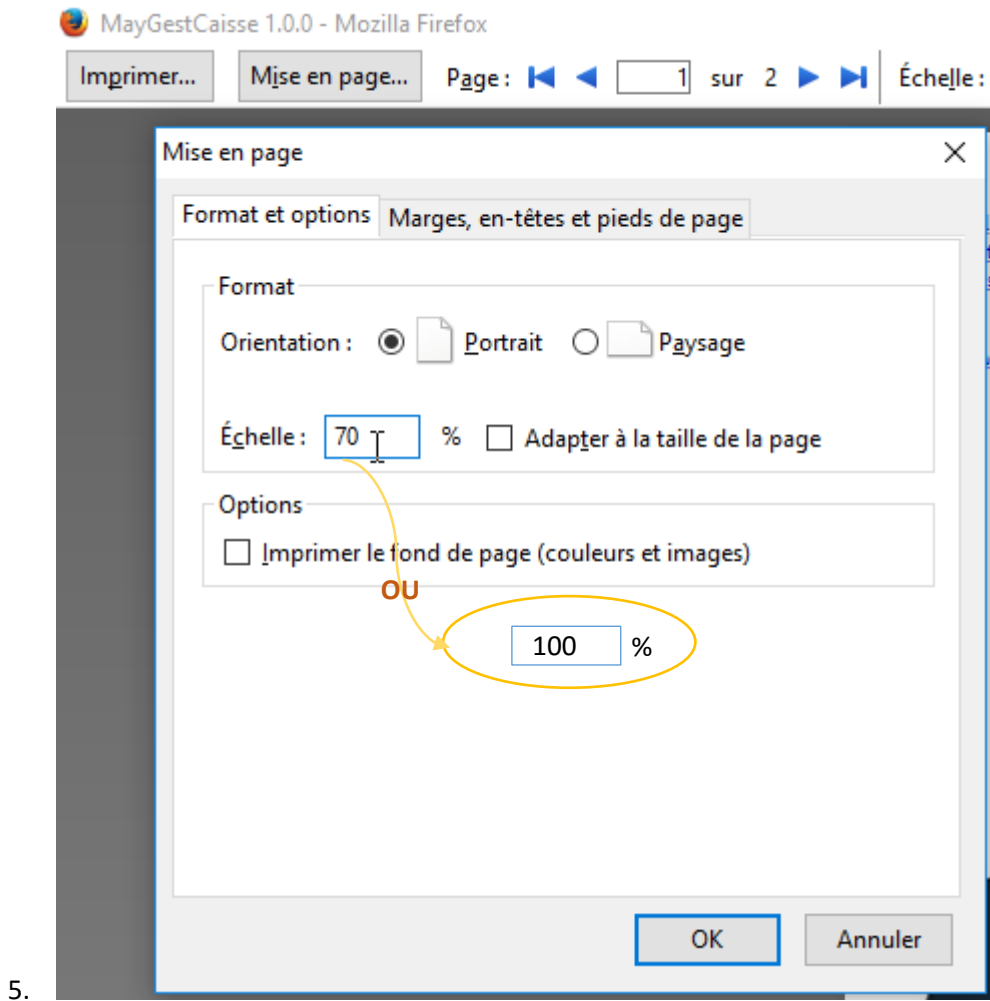

Paramétrage de l'impression sur Mozilla Firefox

1.

2.

6.

Paramétrage de Google chrome

1.

← → ↻ caisse.mayexperinfo.com ☆ ☰

Imprimer

Total : 1 feuille de papier

Imprimer Annuler

Destination  EPSON TM-T20II Receipt
[Modifier...](#)

Pages Tous
 par exemple : 1-5, 8, 11-13

Mise en page **Portrait** ▼

Taille du papier **Roll Paper 80 x 297 mm** ▼